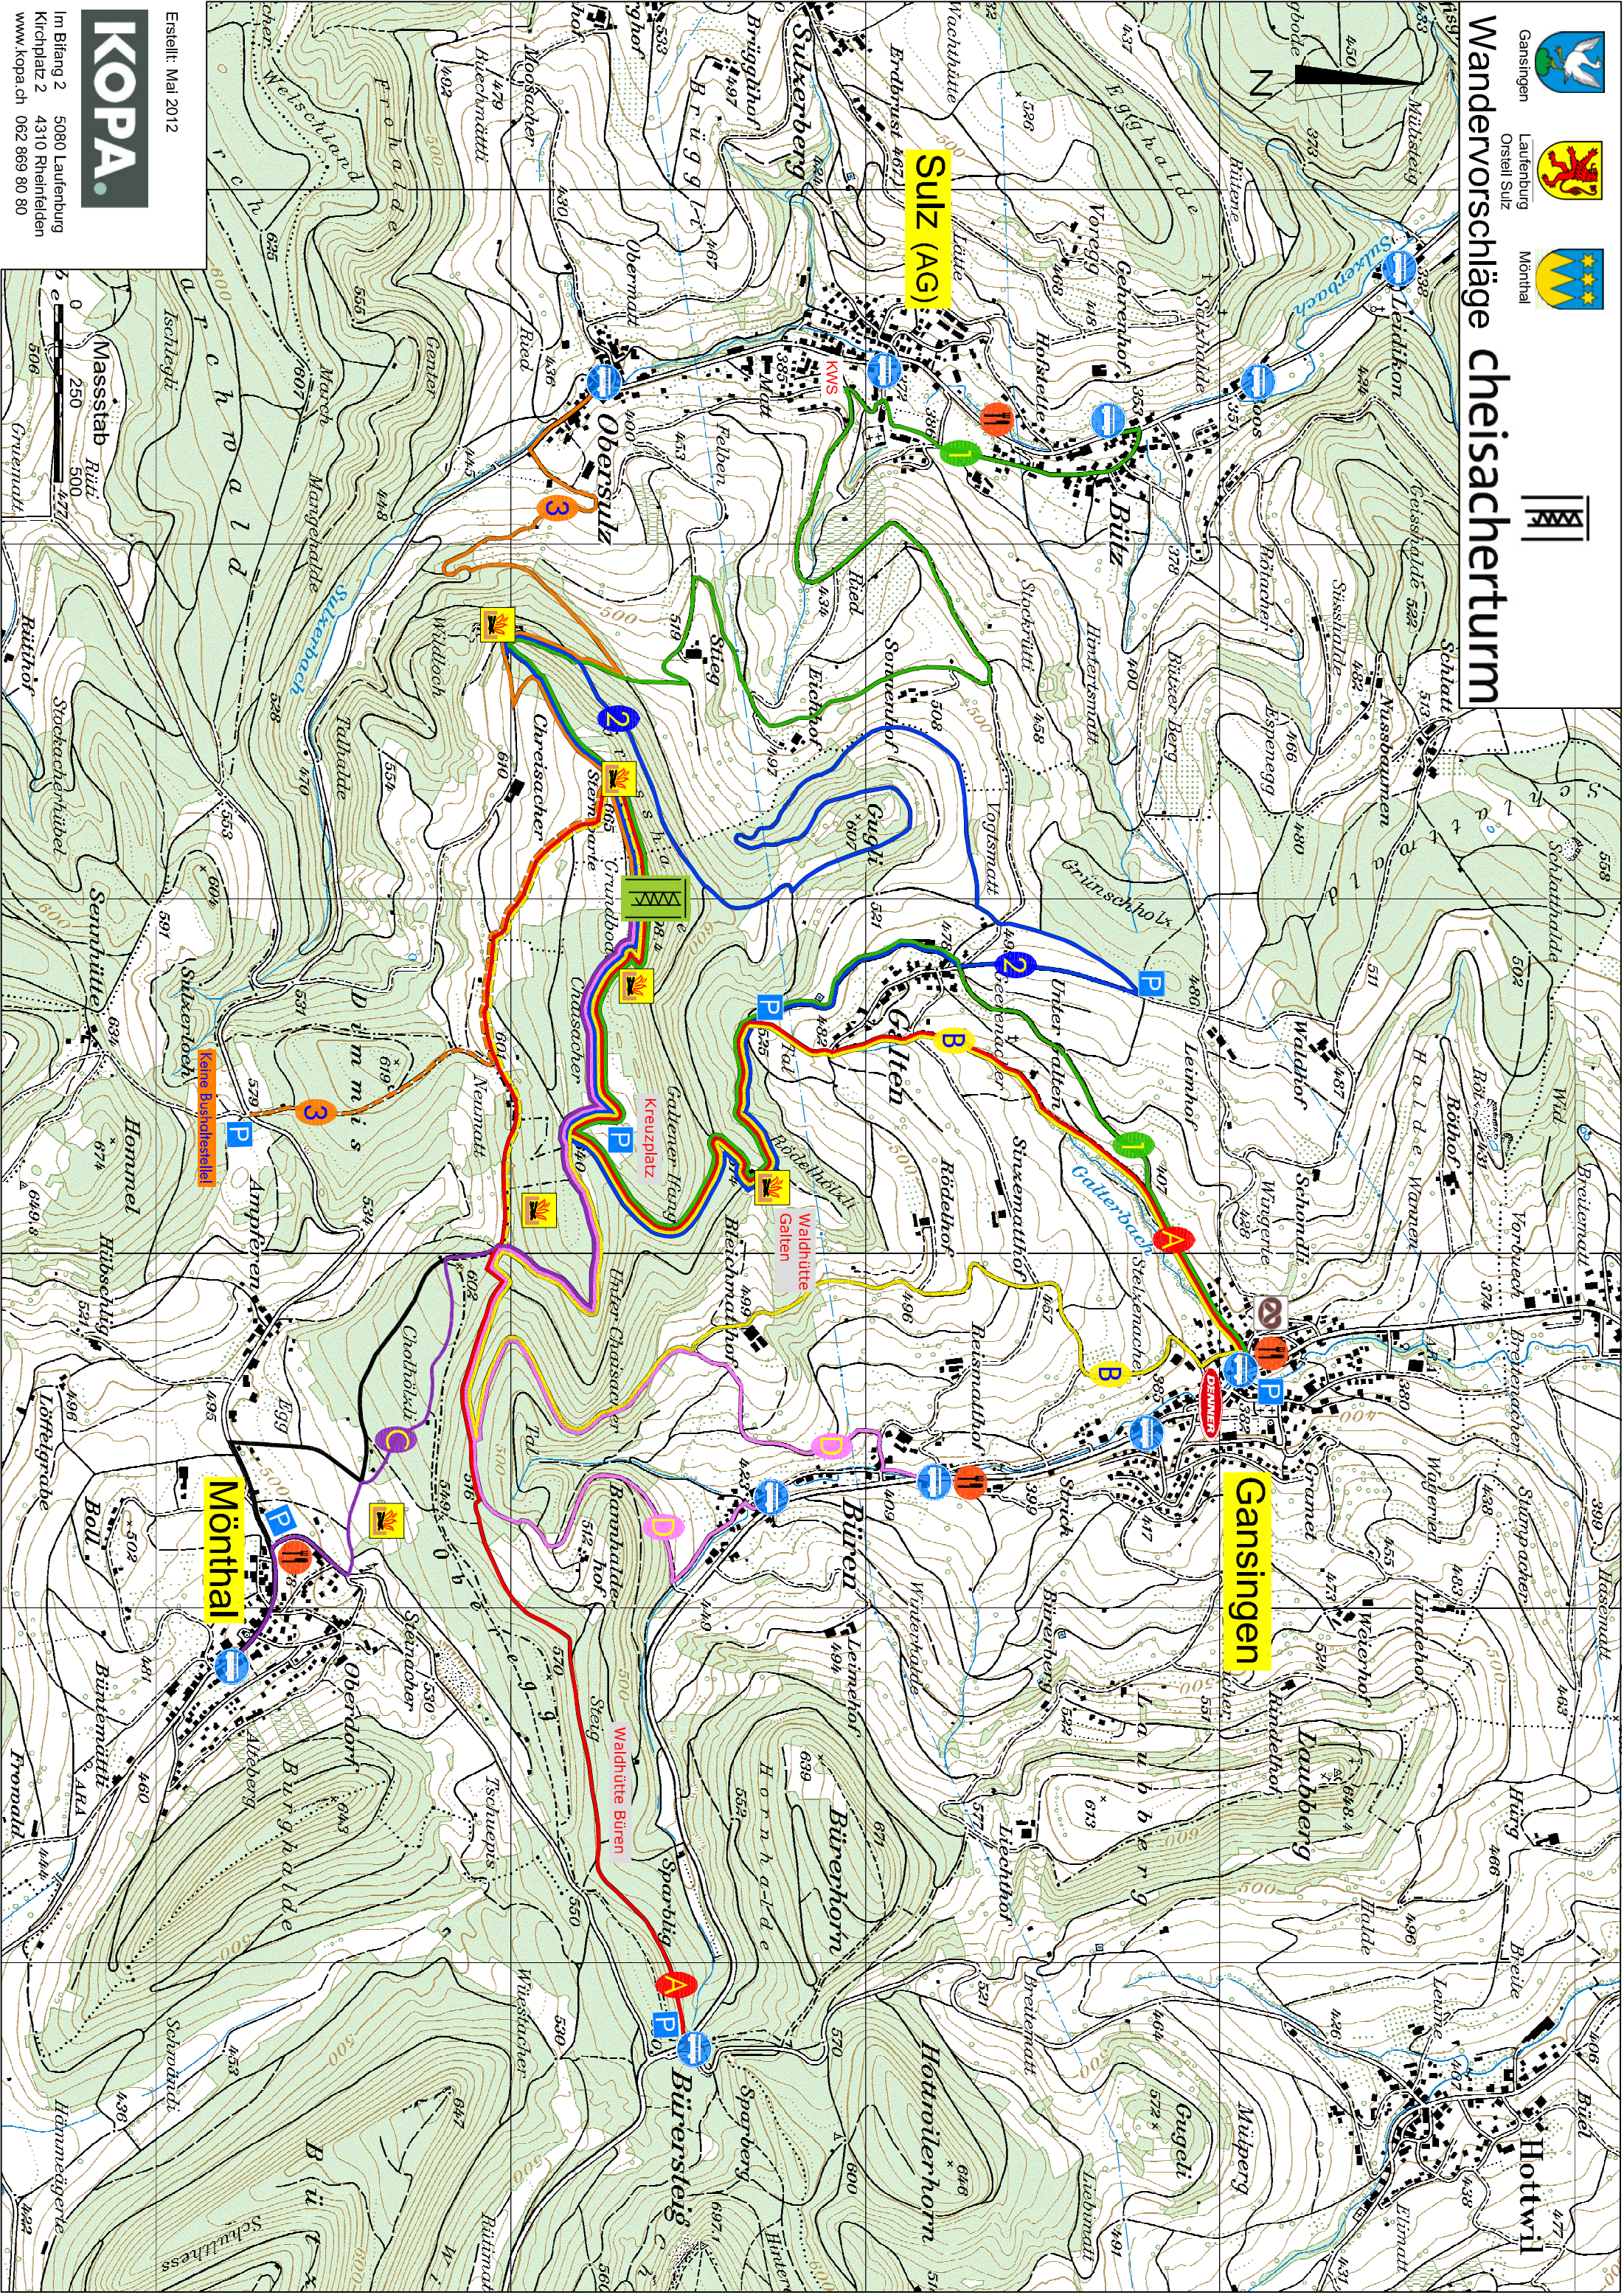

Wandervorschläge cheisacherturm

Gansingen
Laufenburg
Orstell Sulz

Mönthal

SULZ (AG)

Gansingen

Mönthal

Erstellt: Mai 2012
KOPA
Im Biwang 2 5080 Laufenburg
Kirchplatz 2 4310 Rheinfelden
www.kopa.ch 062 869 80 80